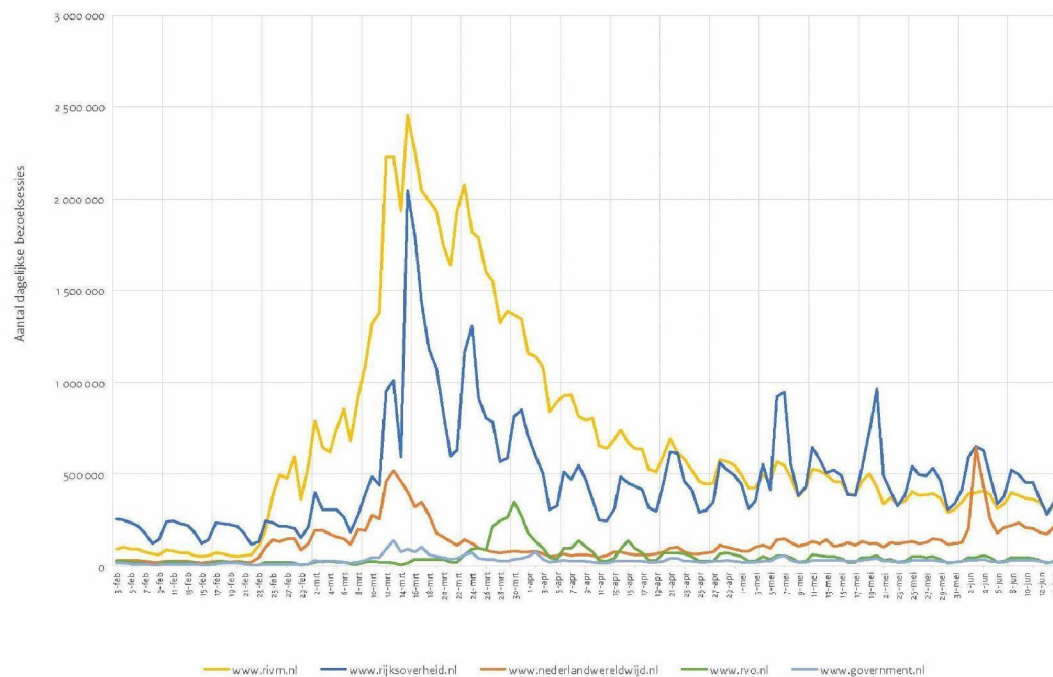

Webstatistieken Coronavirus COVID-19 (intern gebruik)

update 19 | ma 15 juni 2020

Bezoektrend per dag - RIVM | RO | NWW | GOV | RVO

Data periode: 3 feb - 14 jun

Toename bezoek aan NWW

Sinds de persconferentie van 3 juni is het bezoek aan NederlandWereldWijd.nl gestegen. Gemiddeld kreeg deze site afgelopen week zo'n 200k bezoeken per dag. Voor de persconferentie lag dit aantal rond de 150k bezoeken per dag. Bezoekers zijn met name geïnteresseerd in de reisadviezen en veelgestelde vragen rondom reizen en corona.

Het bezoek aan de overige sites lijkt stabiel. Wel liggen de bezoekersaantallen bij alle sites nog altijd fors hoger dan voor de coronacrisis.

Dat er nog steeds een informatiebehoefte is over corona, zie je goed terug goed bij Rijksoverheid.nl: ongeveer de helft van de paginabezoeken gaan over corona.

Bij RIVM.nl is nog steeds om 14:00 uur, als de nieuwe cijfers worden gepubliceerd, een piek in het websitebezoek te zien. Op dit tijdstip werd de site door gemiddeld 50k bezoekers bekeken.

pagina 1

Colofon